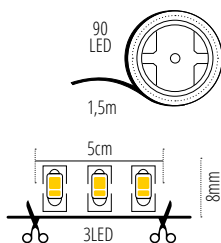

LED-Set mit Näherungsschalter
 LED set with a proximity switch
 Ensemble LED avec un interrupteur de proximité

LEDS-SET

LEDS SET S-DIM IR

220-240V~
50/60Hz

7,5

15000

≥15000

450

A-A++

IP 54/20

Kanlux

Tc [K]

LEDS SET S-DIM IR

26320

3000-3900